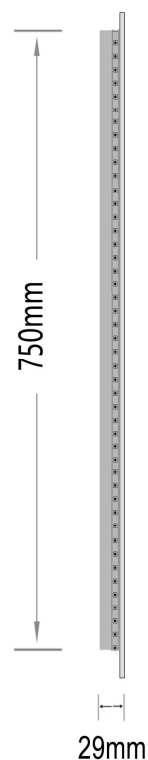

# Mona-1 800x800

nordic-bad

## SPECIFIKATIONER

Strømforsyning -----	230V/50Hz
Lyskilde -----	LED
Wattage -----	36 W
Kelvin -----	3000K
Ra-Værdi -----	>95
IP-klasse -----	IP44
Beskyttelsesklasse -----	II
Godkendelser -----	CE/RoHS
Lysstyrke -----	7300 Lumens

## EMBALLAGE

Yderkasse størrelse -----	86x7x86 cm
Yderkasse Vægt -----	G.W.:10.0 KGS/N.W.:8.5 KGS

**Advarsel!** Sluk altid for strømmen under installation og vedligeholdelse!