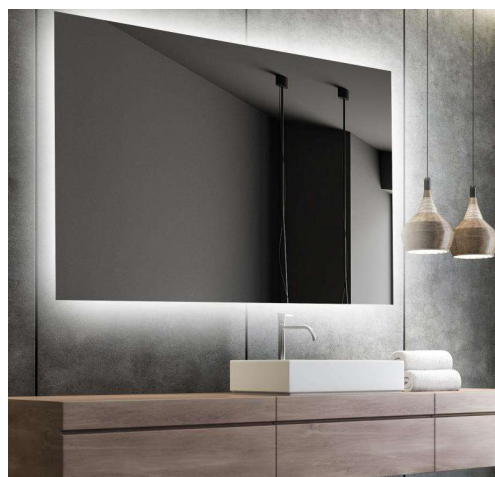

Mona-1 800x800

nordic-bad

SPECIFIKATIONER

Strømforsyning -----	230V/50Hz
Lyskilde -----	LED
Wattage -----	36 W
Kelvin -----	3000K
Ra-Værdi -----	>95
IP-klasse -----	IP44
Beskyttelsesklasse -----	II
Godkendelser -----	CE/RoHS
Lysstyrke -----	7300 Lumens